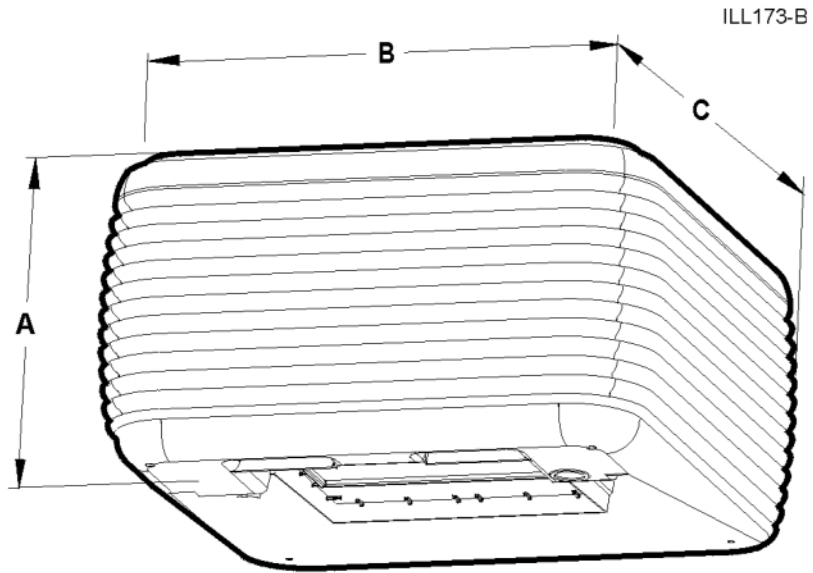

**Breezair EM/ES/EX Series
Technical Data**

ES105 & ES125 Cabinet Details

A	B	C	D	E	F	G	H	I	J	K	L	M	N	O
660	1160	1160	1108	555	109	38	182	81	274	118	555	834	38	84

Dimensions are in mm

ES145 & ES165 Cabinet Details

A	B	C	D	E	F	G	H	I	J	K	L	M	N	O
860	1160	1160	1108	555	109	38	182	81	274	118	555	834	38	84

Dimensions are in mm

**ES190 & ES210
Cabinet Details**

A	B	C	D	E	F	G	H	I	J	K	L	M	N	O
860	1160	1160	1108	555	109	38	182	81	274	118	555	834	38	84